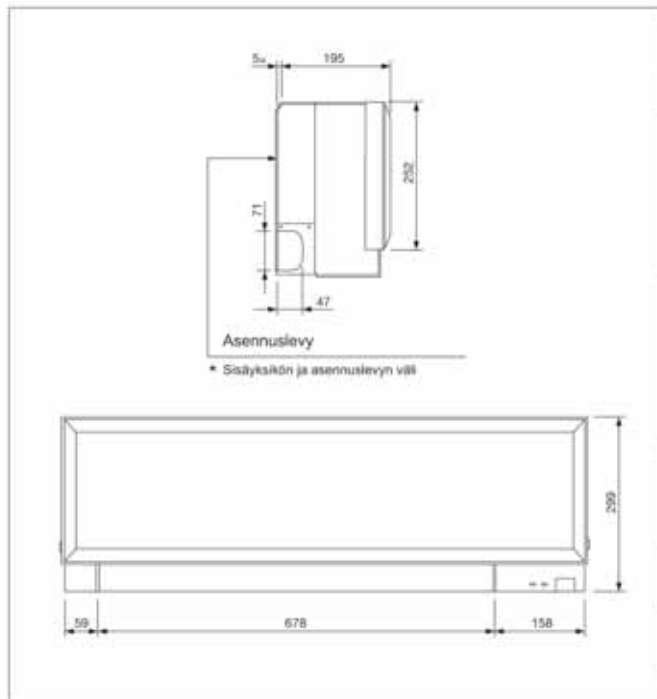

## TEKNISET OMINAISUUDET

Malli		MSZ-EF25VEH	MSZ-EF35VEH
Sisäyksikkö		MSZ-EF25VE (B*,S**,W***)	MSZ-EF35VE (B*,S**,W***)
Ulkoyksikkö		MUZ-EF25VEH	MUZ-EF35VEH
Lämmitysteho, nimellis (kW)	(min - maks.)	3,2 (1,1 - 4,2)	4,0 (1,8 - 5,5)
Jäähdytysteho, nimellis (kW)	(min - maks.)	2,5 (1,2 - 3,4)	3,5 (1,4 - 4,0)
COP, lämpökerroin		4,57	4,19
Energiatehokkuusluokka		A	A
Ilmavirta (m³/h)	matala - korkea	240-276-372-534-714	240-276-372-534-762
Äänenpaine sisäyksikkö (dB (A))	matala - korkea	21-24-29-37-45	21-24-30-38-46
Äänenpaine ulkoyksikkö (dB (A))	jäähd. - lämm.	47-48	49-50
Ympäristöst. ja energiatehokas kylmäaine		R410A	R410A
<b>Asennustiedot</b>			
Paino sisäyksikkö (kg)		11,5	11,5
Paino ulkoyksikkö (kg)		30	35
Mitat sisäyksikkö (mm)	L x K x S	895 x 299 x 195	895 x 299 x 195
Mitat ulkoyksikkö (mm)	L x K x S	800 x 550 x 285	800 x 550 x 285
Jännite, vaihe/taajuus		220-240v, 1/50Hz	220-240v, 1/50Hz
Sulakekoko (A)		10	10
Putkikoot (tuumia)	Kaasu	3/8"	3,8"
	Neste	1/4"	1/4"
Maksimi putkipituus (m)		20	20
Maksimi korkeusero (m)		12	12
<b>Lisävarusteet</b>			
MAC-2320 FT	Anti-allergy entzymfilter		
MAC-1001 CL-E	Pehmeä hoitoliina		