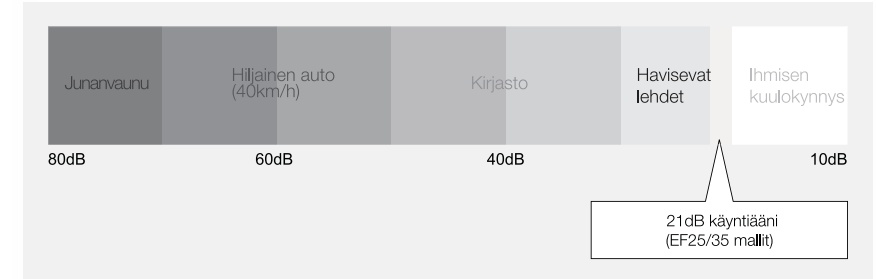

Energiatehokkuutta

Kaikki Zen-mallit ovat saaneet parhaan A-energialuokituksen.
Kun siis lämmität tai jäähdytät teet sen aina energiatehokkaasti.

Sisäyksikkö + ulkoyksikkö

Lämmitys-/jäähdytysteho

MSZ-EF25VEB + MUZ-EF25VEH, musta	4,2 kW/3,4 kW
MSZ-EF25VES + MUZ-EF25VEH, hopea	4,2 kW/3,4 kW
MSZ-EF25VEW + MUZ-EF25VEH, valk.	4,2 kW/3,4 kW
MSZ-EF35VEB + MUZ-EF35VEH, musta	5,5 kW/4,0 kW
MSZ-EF35VES + MUZ-EF35VEH, hopea	5,5 kW/4,0 kW
MSZ-EF35VEW + MUZ-EF35VEH, valk.	5,5 kW/4,0 kW

Hiljaista mukavuutta vuorokauden ympäri

Mitsubishi Electricin edistyksellinen "Silent Mode" puhallinnopeuden asetus mahdollistaa superhiljaisen 21 dB:n käyntiäänien. Tämä mahdollistaa käytön lähes missä ympäristössä tahansa.

TEKNISET OMINAISUUDET

Malli		MSZ-EF25VEH	MSZ-EF35VEH
Sisäyksikkö		MSZ-EF25VE (B*,S**,W***)	MSZ-EF35VE (B*,S**,W***)
Ulkoyksikkö		MUZ-EF25VEH	MUZ-EF35VEH
Lämmitysteho, nimellis (kW)	(min - maks.)	3,2 (1,1 - 4,2)	4,0 (1,8 - 5,5)
Jäähdytysteho, nimellis (kW)	(min - maks.)	2,5 (1,2 - 3,4)	3,5 (1,4 - 4,0)
COP, lämpökerroin		4,57	4,19
Energiatehokkuusluokka		A	A
Ilmavirta (m³/h)	matala - korkea	240-276-372-534-714	240-276-372-534-762
Äänenpaine sisäyksikkö (dB (A))	matala - korkea	21-24-29-37-45	21-24-30-38-46
Äänenpaine ulkoyksikkö (dB (A))	jäähd. - lämm.	47-48	49-50
Ympäristöst. ja energiatehokas kylmäaine		R410A	R410A
Asennustiedot			
Paino sisäyksikkö (kg)		11,5	11,5
Paino ulkoyksikkö (kg)		30	35
Mitat sisäyksikkö (mm)	L x K x S	895 x 299 x 195	895 x 299 x 195
Mitat ulkoyksikkö (mm)	L x K x S	800 x 550 x 285	800 x 550 x 285
Jännite, vaihe/taajuus		220-240v, 1/50Hz	220-240v, 1/50Hz
Sulakekoko (A)		10	10
Putkikoot (tuumia)	Kaasu	3/8"	3,8"
	Neste	1/4"	1/4"
Maksimi putkipituus (m)		20	20
Maksimi korkeusero (m)		12	12
Lisävarusteet			
MAC-2320 FT	Anti-allergy entzymfilter		
MAC-1001 CL-E	Pehmeä hoitoliina		

*Musta **Hopea ***Valkoinen