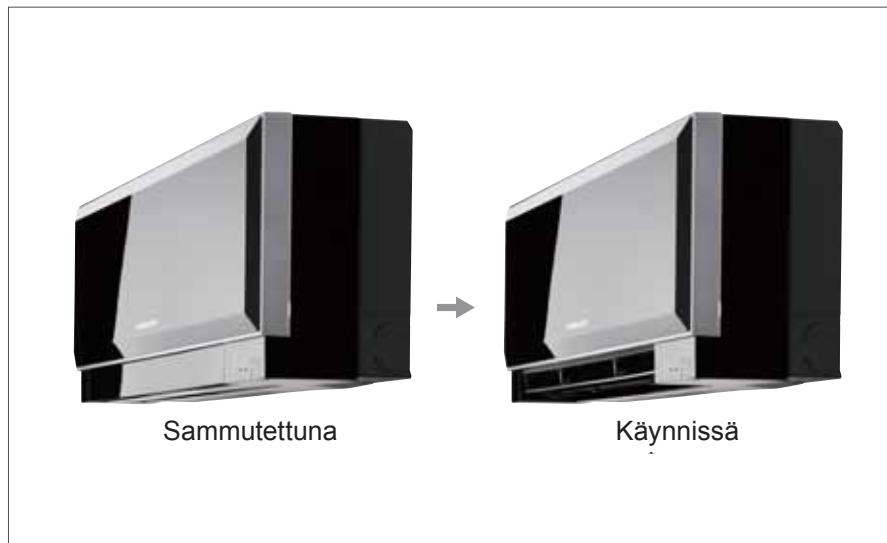

## Hopea

Zen Hopea on valmistettu monimutkaisella ja erittäin kehittyneellä valmistusprosessilla. Sen hopeapinnoite luo laitteelle modernin ilmeen. Litteä, kiiltävä ja siro sisäyksikkö on tervetullut lähes mihin tahansa ympäristöön.

## Zen ei muuta muotoaan käyntitilassa

Kirigamine Zen ei muuta muotoaan, vaan säilyttää ällistytävän pienet mittansa myös käyntitilassa. Ainoa muutos jonka havaitset, on pienen puhallussiivekkeen siirtyminen auki-asentoon.