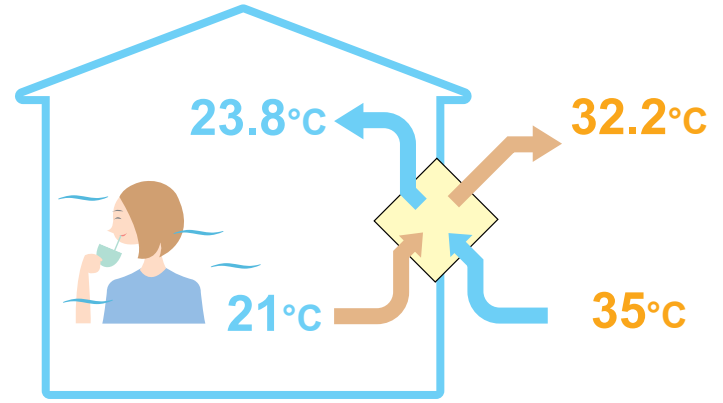

Sopii käytettäväksi lähes kaikkiin tiloihin joissa on puutteellinen ilmanvaihto. Raikas sisäilma on perusta virkeydelle ja hyvinvoinnille.

Ominaisuudet lyhyesti:

- kompakti koko (S 165mm x L 620mm x K 265mm)
- hiljainen käyntiäänä (24/38dB(A))
- kaksi nopeutta (60/105 m³/h)
- korkea hyötysuhde (80%)
- kanavan koko (2kpl Ø75mm)
- riittävä ilmanvaihto max 80 m² huonealalle

Lossnay VL-100U₅-E

Kuvassa: Lossnayn ilmansyöttö- ja poistoputkien sääsuojat (näkyvä ulkoseinustalla)

Lossnay VL-100U₅-E huonekohtainen ilmanvaihtolaite

 Lämmön talteenotto
poistoilmasta talvella

 Tuloilman lämpötilan
aleneminen kesäkäytössä