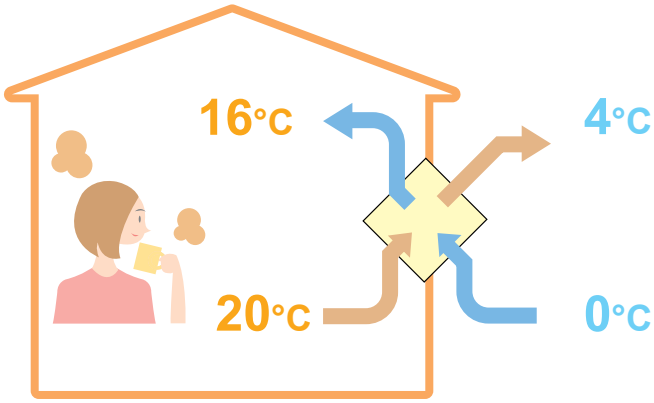

Kuvassa: Lossnay asennettuna vuonna 1972 rakennettuun omakoti-taloon Espoon Tapiolassa. Rakennuksessa ei ole koneellista ilmanvaihtoa.

Raikas sisäilma kotiisi!

Lossnay VL-100U₅-E on huonekohtainen ilmanvaihtolaite, joka on helppo jälkiasentaa asuntoosi tai työpaikallasi. Laite on myös energia-ystävällinen, koska lämmität jopa 80 % tuloilmasta poistoilman lämmöllä. Lossnay VL-100U₅-E sisältää patentoidun lämmönvaihtimen. Älä tuuleta ikkunan kautta, tuuletat silloin kukkarollasi. Nauti raikkaasta ilmasta ja pienennä samalla lämmityskustannuksiasi.

Sopii käytettäväksi lähes kaikkiin tiloihin joissa on puutteellinen ilmanvaihto. Raikas sisäilma on perusta virkeydelle ja hyvinvoinnille.

Ominaisuudet lyhyesti:

- kompakti koko (S 165mm x L 620mm x K 265mm)
- hiljainen käyntiäänä (24/38dB(A))
- kaksi nopeutta (60/105 m³/h)
- korkea hyötysuhde (80%)
- kanavan koko (2kpl Ø75mm)
- riittävä ilmanvaihto max 80 m² huonealalle

Lossnay VL-100U₅-E

Kuvassa: Lossnayn ilmansyöttö- ja poistoputkien sääsuojat (näkyvä ulkoseinustalla)

Lossnay VL-100U₅-E huonekohtainen ilmanvaihtolaite

 Lämmön talteenotto
poistoilmasta talvella

 Tuloilman lämpötilan
aleneminen kesäkäytössä