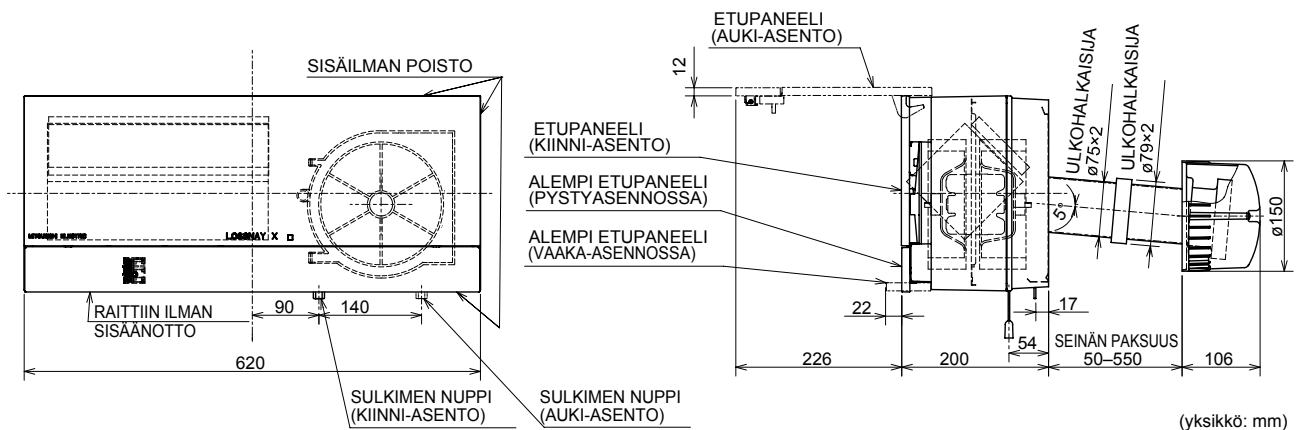

Rakenne

Tekniset tiedot

Jännite (V)	Taajuus (Hz)	Puhallinnopeus	Ilmavirta (m³/h)	Ottoteho (W)	Hyötysuhde (%)	Äänitaso (dB)	Paino (kg)
220	50	HI	100	30	73	36.5	7.5
		LO	55	13	80	24	
230	50	HI	105	31	73	37	
		LO	60	15	80	25	
240	50	HI	106	34	72	38	
		LO	61	17	79	27	
220	60	HI	103	34	73	38	
		LO	57	17	80	25	

Jälleenmyyjä

SCANOFFICE
ilman muuta

Tiilenlyöjänkuja 9 A,
01720 Vantaa
Puh. (09) 290 2240
www.scanoffice.fi

CE

Oikeus muutoksiin pidätetään.