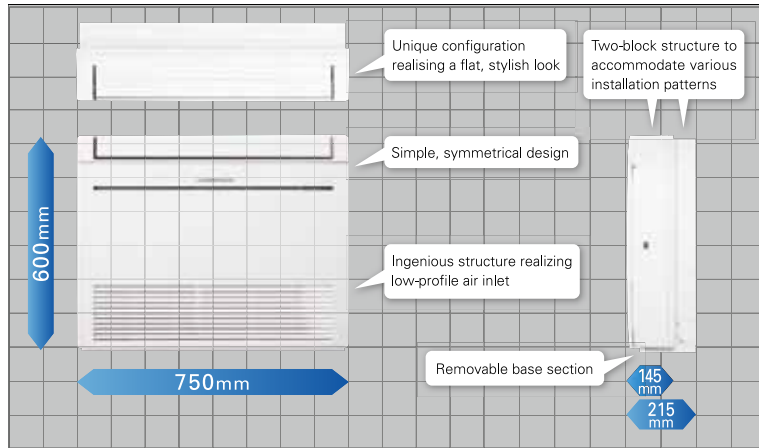

## Tekniset tiedot

Malli	MFZ-KJ35VEHZ	
Lämmitysteho (kW)	Nimellis (min-maks.)	4,3 (1,2-5,8)
Jäähdytysteho (kW)	Nimellis (min-maks.)	3,5 (0,5-3,7)
SCOP/SEER		4,3/7,8
Energialuokka, lämmitys/viilennys		A+/A++
Äänitaso (dB(A))	Jäähdytys	20-25-30-35-39
	Lämmitys	19-25-30-35-41
Asennustiedot		
Paino (kg)		13,5
Mitat sisäyksikkö (mm)	Leveys	750
	Korkeus	600
	Syvyys	215
Sähköistys		230V
Sulakekoko (A)		16
Kokonais putkipituus (m)		20
Maksimi korkeusero (m)		12
Toiminta-alue (ulkolämpötila)	lämm./jäähd.	-25°C/-10°C
Putkikoot	Neste	1/4"
	Kaasu	3/8"