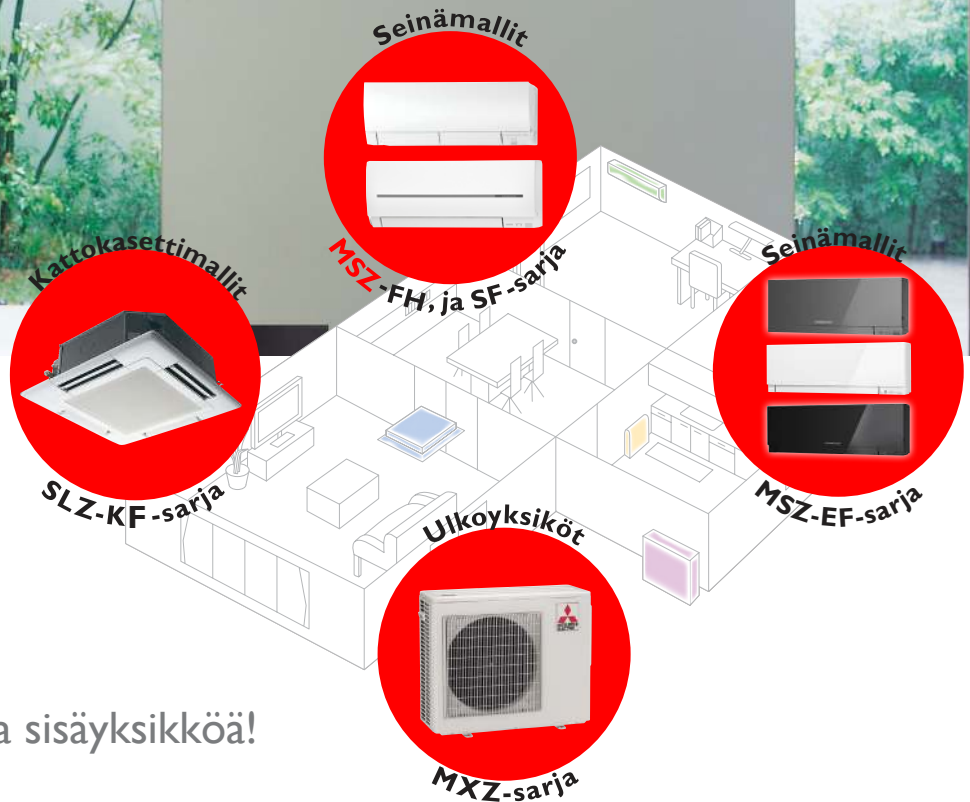

Yhdistele vapaasti.

 **MITSUBISHI
ELECTRIC**
Changes for the Better

Yksi ulkoyksikkö – monta sisäyksikköä!

M-sarjan multisplit-malleja on neljä eri mallia. Laitteistot soveltuvat toimistojen viilentimiksi ja kotien lämpöpumpuiksi. Mallista riippuen laitteistot voidaan varustaa kahdella, kolmella, neljällä tai viidellä sisäyksiköllä. Sisäyksikkömallit voivat vaihdella ollen seinämalleja tai kattokasetteja.